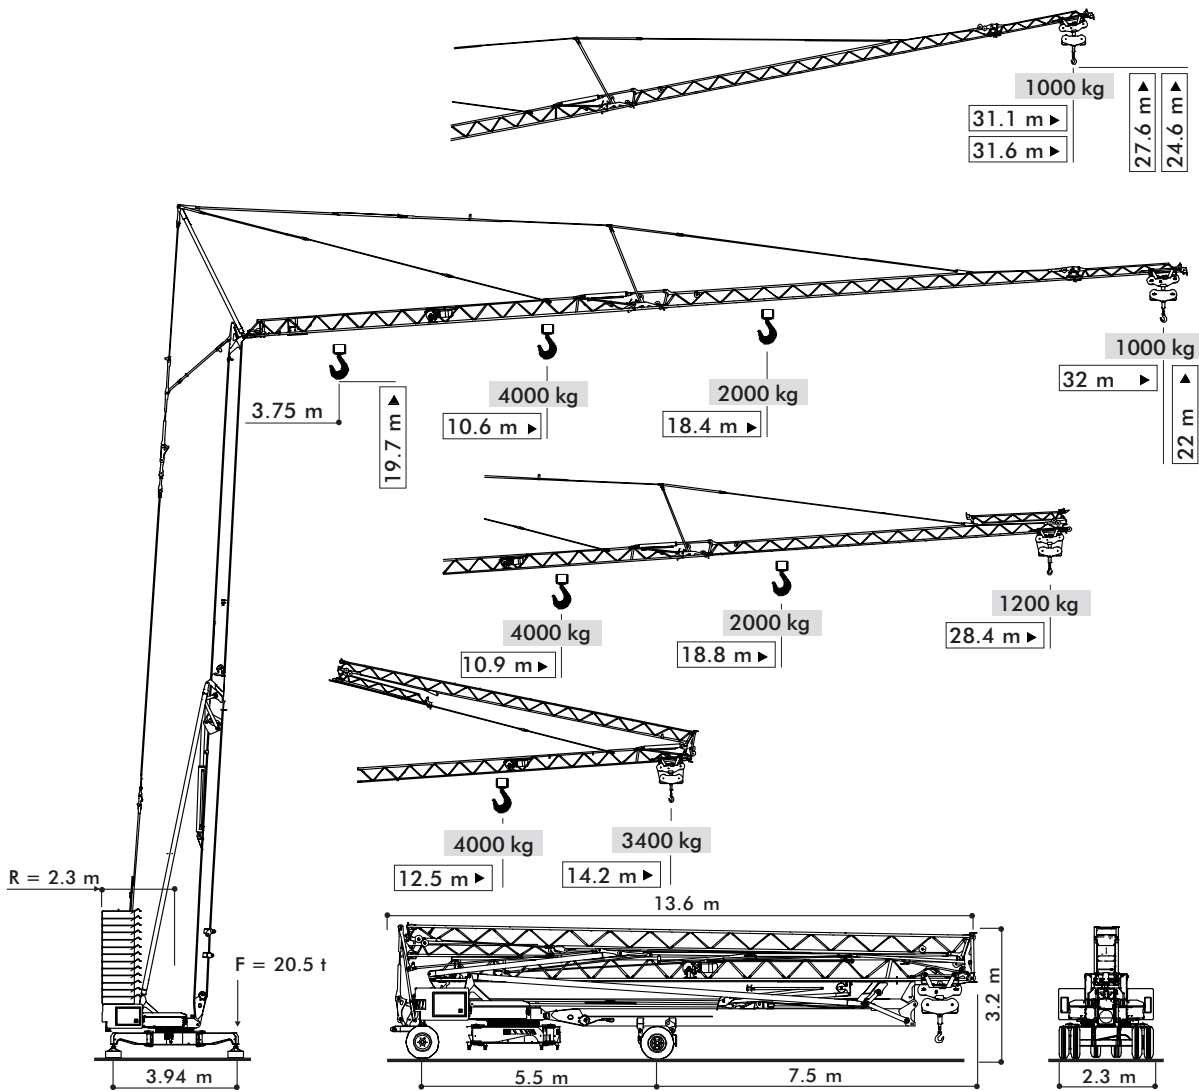

TEREX | COMEDIL

Gru a montaggio rapido

Self-erecting Crane • Grue à montage rapide
Schnellmontagekran • Grúa de montaje rapido

CBR 32 Plus

Dati illustrativi non impegnativi
 Con riserva di modifica senza preavviso

Dibujos y datos sin compromiso
 Modificaciones reservadas sin preaviso

UTEDOC.REV.000 10_2006

TEREX | COMEDIL

CBR 32 Plus

- montaggio oleodinamico integrale
- full hydraulic erection
- vollhydraulische Montage
- montage hydraulique intégral
- montaje hidraulico integral
- zincatura a caldo torre e braccio
- galvanized tower and jib
- Ausleger und Turm feuerverzinkt
- flèche et mât galvanisés
- torre y pluma cincadas en caliente
- trasportabile con zavorra di montaggio
- trailerable with erection ballast
- verfahrbar mit Montage-Ballast
- transportable avec lest de montage
- transportable con lastre de montaje