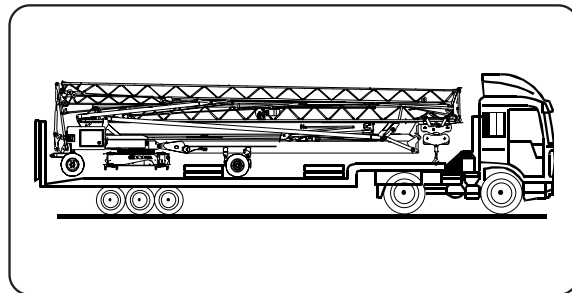

Gru Comedil s.r.l.

A Terex Company

Via S. Egidio 42/A, 33074 Fontanafredda (PN) - Italy
Tel. (+39) 0434 567 311 - Telefax (+39) 0434 998631

Internet e-mail: info@comedil.com
Internet home page: www.comedil.com

Divisione Automontanti

Via Alessandrina, 25 - 20095 Cusano Milanino (MI) - Italy
Tel. (+39) 02 613 16011 - Telefax (+39) 02 613 16034

Internet e-mail: info.CBR@comedil.com

Bigge Crane and Rigging Co.

10700 Bigge Avenue
San Leandro, CA 94577
Phone: (888) 337-BIGGE or (510) 638-8100
Fax: (510) 639-4053
Email: towers@bigge.com
Web site: www.biggetowercrane.com