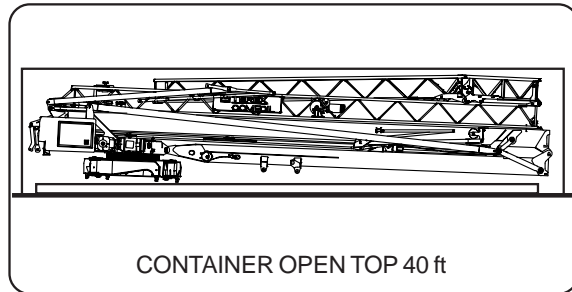

Gru Comedil s.r.l.

A Terex Company

Via S. Egidio 42/A, 33074 Fontanafredda (PN) - Italy
Tel. (+39) 0434 567 311 - Telefax (+39) 0434 998631

Internet e-mail: info@comedil.com
Internet home page: www.comedil.com

Divisione Automontanti

Via Alessandrina, 25 - 20095 Cusano Milanino (MI) - Italy
Tel. (+39) 02 613 16011 - Telefax (+39) 02 613 16034

Internet e-mail: info.CBR@comedil.com

Bigge Crane and Rigging Co.

10700 Bigge Avenue
San Leandro, CA 94577
Phone: (888) 337-BIGGE or (510) 638-8100
Fax: (510) 639-4053
Email: towers@bigge.com
Web site: www.biggetowercrane.com