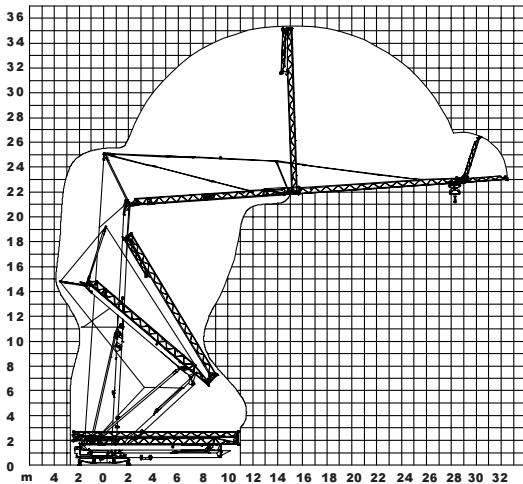

TEREX | COMEDIL

CBR 32 Plus

- montaggio oleodinamico integrale
- full hydraulic erection
- vollhydraulische Montage
- montage hydraulique intégral
- montaje hidraulico integral
- zincatura a caldo torre e braccio
- galvanized tower and jib
- Ausleger und Turm feuerverzinkt
- flèche et mât galvanisés
- torre y pluma cincadas en caliente
- trasportabile con zavorra di montaggio
- trailerable with erection ballast
- verfahrbar mit Montage-Ballast
- transportable avec lest de montage
- transportable con lastre de montaje

CBR 32 Plus			🔧			🔧		
			m/min	kg	kW	m/min	kg	kW
Sollevamento Hoisting Heben Levage Elevaciòn			8	2000	2.6	4	4000	2.6
			23	2000	8.8	11.5	4000	8.8
			46	1000	8.8	23	2000	8.8
Distribuzione • Trolleying Katzfahren • Distribution • Distribuciòn			0 ⇄ 18 ⇄ 42		3	0 ⇄ 18 ⇄ 42		3
Rotazione • Slewing • Schwenken Orientation • Orientaciòn			0 ⇄ 0.2 ⇄ 0.9 tr/min - U/min - rpm			4 daNm		
Montaggio • Erection • Montage • Montaje • Montaje					2.2 kW			
Potenza elettrica necessaria • Power Requirements • Anschlusswert Puissance électrique nécessaire • Potencia electrica necesaria					20 kVA			
Rete elettrica • Mains Supply • Netzstrom • Réseau • Alimentacion					400 V - 50 Hz			
Zavorra • Ballast • Ballast • Lest • Lastre					19000 kg			
Peso gru • Crane weight • Konstruktionsgewicht Poids de la grue • Peso della grua					10000 kg			

CE 98/37CE - 2000/14/CE - 89/336 CEE
DIN 15018 H1-B3
DIN 15019/15020/4114